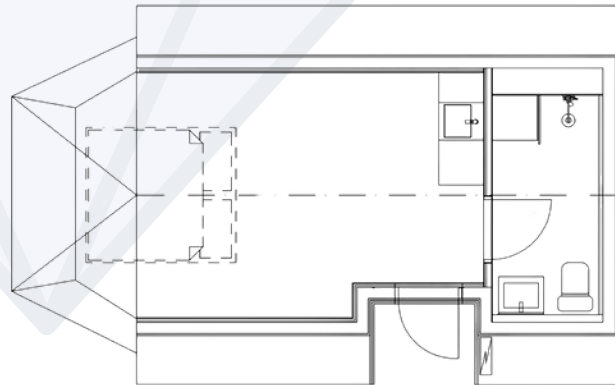

**TIMANTTI
-IGLU** **26**

Kerrosala: 26 m²
Huoneistoala: 22m²

**TIMANTTI
-IGLU** **33**

Kerrosala: 33 m²
Huoneistoala: 28 m²