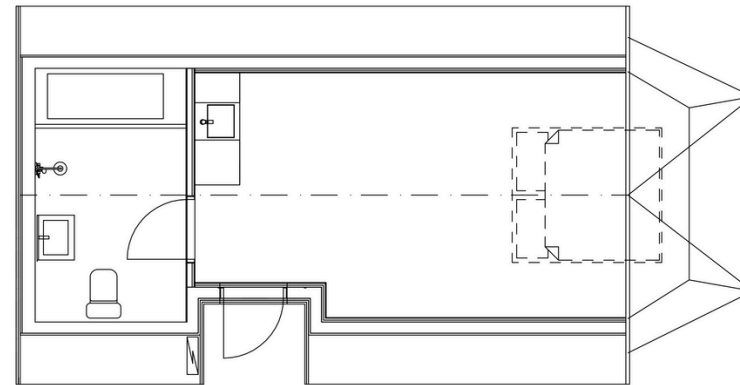

TIMANTTI -KOTA

MALLIT

Timantin neljä eri muotoa:

- Timantti-KOTA24 / ha 19m², 2hh
- Timantti-KOTA30 / ha 25m², 2+2hh
- Timantti-IGLU26 / ha 22m², 2+1hh
- Timantti-IGLU33 / ha 28m², 2+2hh

Kaikki mallit voi perustaa erilaisin tavoin;
treehouse-tyylisesti betonipilarin tai
teräskehikon päälle, tai perinteisemmin
matalampien pilarien tai perustuksen päälle.

TIMANTTI -KOTA

TIMANTTI-KOTA ²⁴

Kerrosala: 24 m²
Huoneistoala: 19 m²

TIMANTTI-KOTA ³⁰

Kerrosala: 30 m²
Huoneistoala: 25 m²

TIMANTI -IGLU

**TIMANTTI
-IGLU** **26**

Kerrosala: 26 m²
Huoneistoala: 22m²

**TIMANTTI
-IGLU** **33**

Kerrosala: 33 m²
Huoneistoala: 28 m²

VARUSTELU /MATERIAALIT

Timantin perustoimitussisältö:

- Lämpöeristetty teräsrakenteinen rakennus:
 - Katto-/seinälappeet 150mm palosuojattu EPS-eriste (EPS150S).
 - Lattia ja päätykolmiot 150mm palosuojattu EPS-eriste (EPS150S).
- Alapohjan levytys + jäykistekiskot.
- Puupaneloitu musta ulkoverhous.
- Musta huopakate.
- Maisema-/kolmioikkunat
- Musta ulko-ovi.
- Lasipintainen kylpyhuoneen ovi.
- Minikeittiö sis. kaapisto+taso, jääkaappi, allas, hana, jätevaunu ja keittolevy.
- Kylpyhuone/WC: Lattialämmitys, laattalattia, sertifioitu märkätilalevy, paneelikatto, suihkuseti 1 kpl, allas+hana, peili valolla, wc-istuim.
- Lämminvesivaraaja (160-300 l) ja koneellinen ilmanvaihto lämmöntalteenotto.
- Sähköistys ja LVI: Tilojen sähköistys, sähkökaappi, pistorasiat, ulkovalo, LED-kattovalot ja lattialämmitys. Timantti-rakennuksen sähkösuunnittelu ja lvi-suunnittelu.