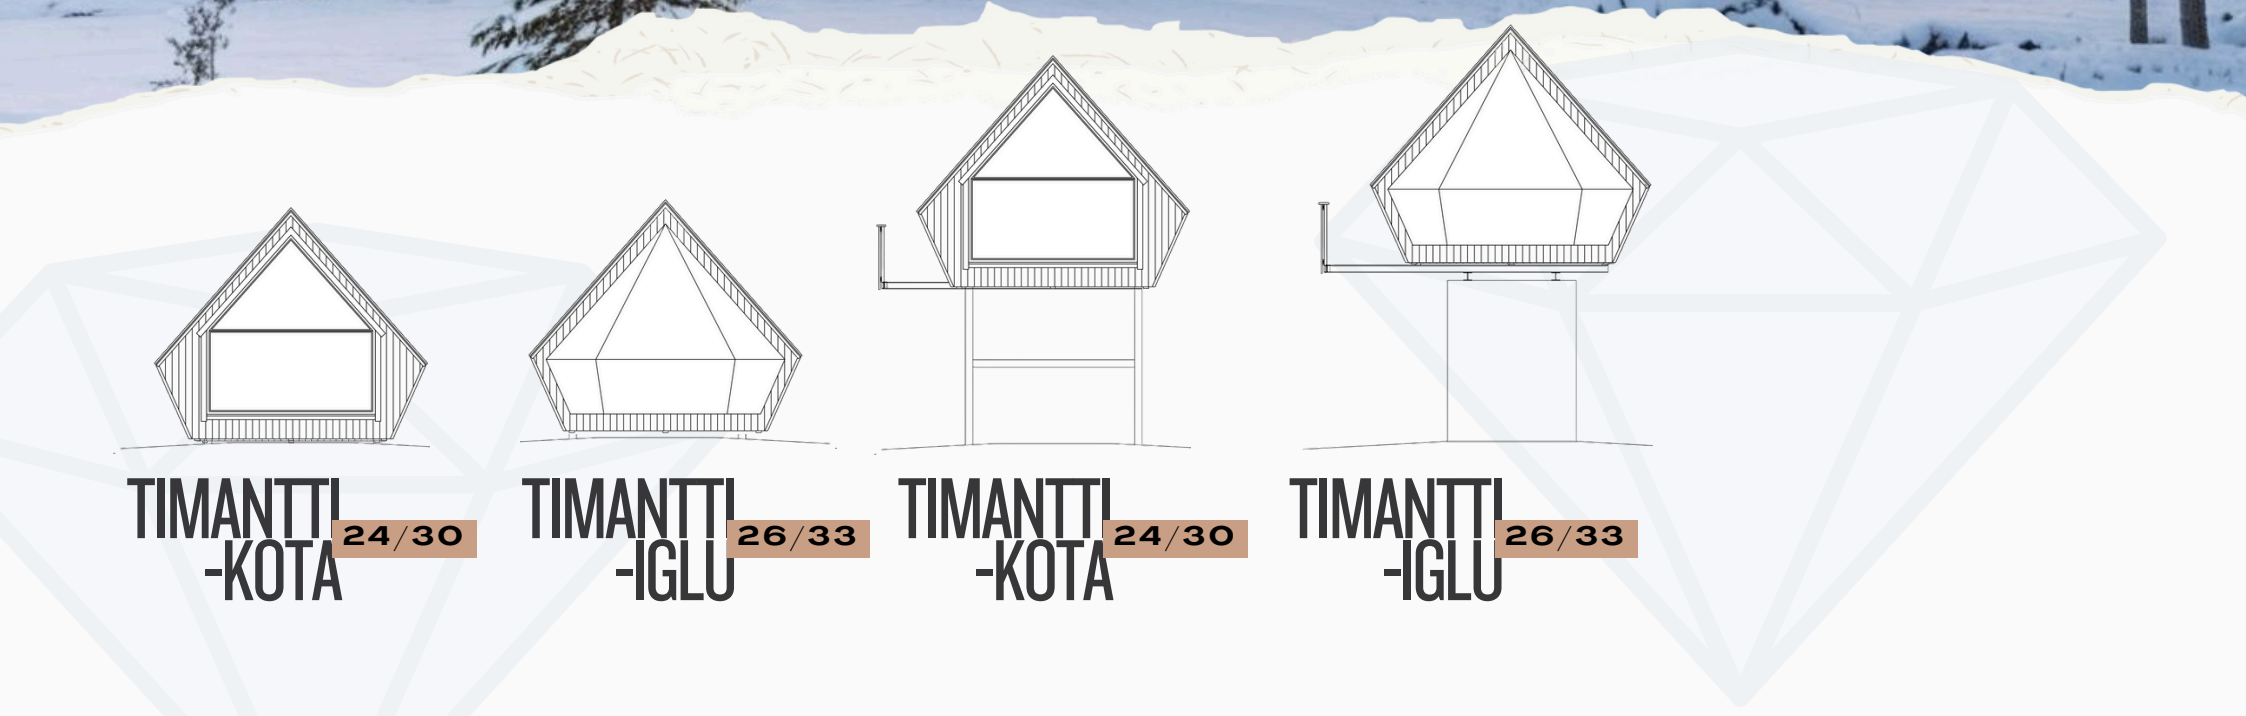

TIMANTTI KOTA

RESORT

PIENRAKENNUKSET

FINNEPS

**TIMANTTI
-KOTA** 24/30

**TIMANTTI
-IGLU** 26/33

**TIMANTTI
-KOTA** 24/30

**TIMANTTI
-IGLU** 26/33

TIMANTTI -KOTA

MALLIT

Timantin neljä eri muotoa:

- Timantti-KOTA24 / ha 19m², 2hh
- Timantti-KOTA30 / ha 25m², 2+2hh
- Timantti-IGLU26 / ha 22m², 2+1hh
- Timantti-IGLU33 / ha 28m², 2+2hh

Kaikki mallit voi perustaa erilaisin tavoin;
treehouse-tyylisesti betonipilarin tai
teräskehikon päälle, tai perinteisemmin
matalampien pilarien tai perustuksen päälle.