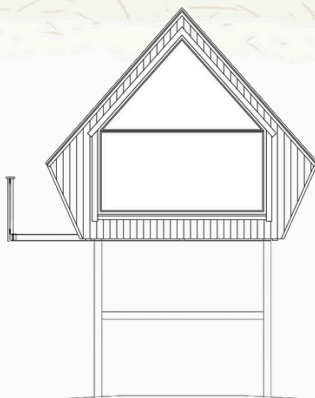

TIMANTTI KOTA

RESORT

PIENRAKENNUKSET

FINNEPS

**TIMANTTI
-KOTA** 24/30

**TIMANTTI
-IGLU** 26/33

**TIMANTTI
-KOTA** 24/30

**TIMANTTI
-IGLU** 26/33

TIMANTTI -KOTA

MALLIT

Timantin neljä eri muotoa:

- Timantti-KOTA24 / ha 19m², 2hh
- Timantti-KOTA30 / ha 25m², 2+2hh
- Timantti-IGLU26 / ha 22m², 2+1hh
- Timantti-IGLU33 / ha 28m², 2+2hh

Kaikki mallit voi perustaa erilaisin tavoin;
treehouse-tyylisesti betonipilarin tai
teräskehikon päälle, tai perinteisemmin
matalampien pilarien tai perustuksen päälle.