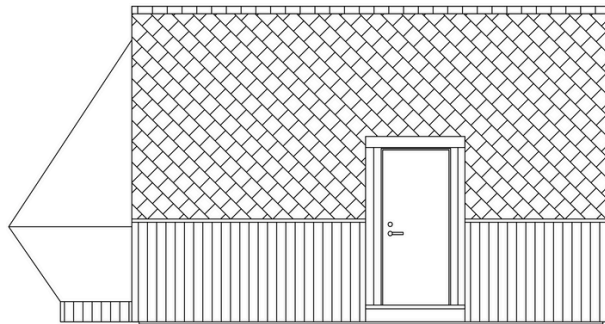

**TIMANTTI
-IGLU** **26**

Kerrosala: 26 m²
Huoneistoala: 22m²

**TIMANTTI
-IGLU** **33**

Kerrosala: 33 m²
Huoneistoala: 28 m²