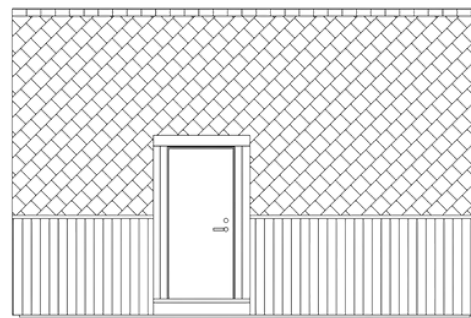

TIMANTTI-KOTA ²⁴

Kerrosala: 24 m²
Huoneistoala: 19 m²

TIMANTTI-KOTA ³⁰

Kerrosala: 30 m²
Huoneistoala: 25 m²