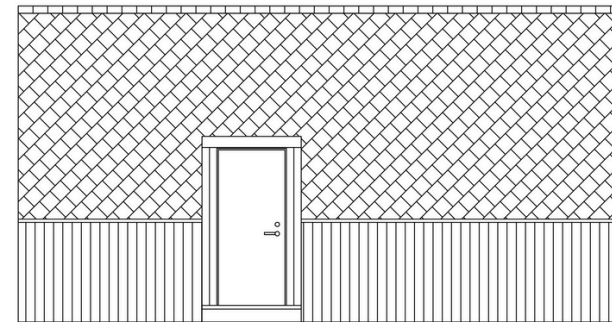

TIMANTTI -KOTA

MALLIT

Timantin neljä eri muotoa:

- Timantti-KOTA24 / ha 19m², 2hh
- Timantti-KOTA30 / ha 25m², 2+2hh
- Timantti-IGLU26 / ha 22m², 2+1hh
- Timantti-IGLU33 / ha 28m², 2+2hh

Kaikki mallit voi perustaa erilaisin tavoin;
treehouse-tyylisesti betonipilarin tai
teräskehikon päälle, tai perinteisemmin
matalampien pilarien tai perustuksen päälle.

TIMANTTI -KOTA

TIMANTTI-KOTA ²⁴

Kerrosala: 24 m²
Huoneistoala: 19 m²

TIMANTTI-KOTA ³⁰

Kerrosala: 30 m²
Huoneistoala: 25 m²

TIMANTI -IGLU

**TIMANTTI
-IGLU** **26**

Kerrosala: 26 m²
Huoneistoala: 22m²