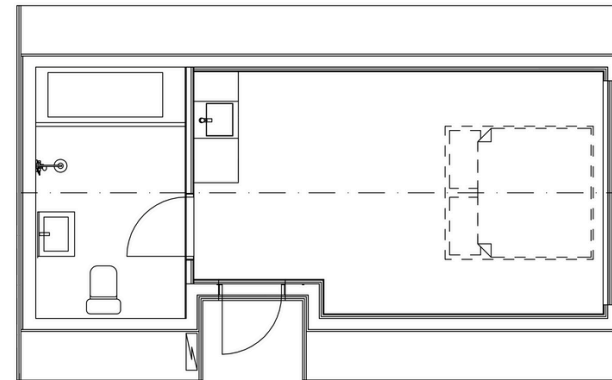

TIMANTTI -KOTA

MALLIT

Timantin neljä eri muotoa:

- Timantti-KOTA24 / ha 19m², 2hh
- Timantti-KOTA30 / ha 25m², 2+2hh
- Timantti-IGLU26 / ha 22m², 2+1hh
- Timantti-IGLU33 / ha 28m², 2+2hh

Kaikki mallit voi perustaa erilaisin tavoin;
treehouse-tyylisesti betonipilarin tai
teräskehikon päälle, tai perinteisemmin
matalampien pilarien tai perustuksen päälle.

TIMANTTI -KOTA

TIMANTTI-KOTA ²⁴

Kerrosala: 24 m²
Huoneistoala: 19 m²

TIMANTTI-KOTA ³⁰

Kerrosala: 30 m²
Huoneistoala: 25 m²

TIMANTI -IGLU

**TIMANTTI
-IGLU** **26**

Kerrosala: 26 m²
Huoneistoala: 22m²

**TIMANTTI
-IGLU** **33**

Kerrosala: 33 m²
Huoneistoala: 28 m²

VARUSTELU /MATERIAALIT

Timantin perustoimitussisältö:

- Lämpöeristetty teräsrakenteinen rakennus:
 - Katto-/seinälappeet 150mm palosuojattu EPS-eriste (EPS150S).
 - Lattia ja päätykolmiot 150mm palosuojattu EPS-eriste (EPS150S).
- Alapohjan levytys + jäykistekiskot.
- Puupaneloitu musta ulkoverhous.
- Musta huopakate.
- Maisema-/kolmioikkunat
- Musta ulko-ovi.
- Lasipintainen kylpyhuoneen ovi.
- Minikeittiö sis. kaapisto+taso, jääkaappi, allas, hana, jätevaunu ja keittolevy.
- Kylpyhuone/WC: Lattialämmitys, laattalattia, sertifioitu märkätilalevy, paneelikatto, suihkuseti 1 kpl, allas+hana, peili valolla, wc-istuim.
- Lämminvesivaraaja (160-300 l) ja koneellinen ilmanvaihto lämmöntalteenotto.
- Sähköistys ja LVI: Tilojen sähköistys, sähkökaappi, pistorasiat, ulkovalo, LED-kattovalot ja lattialämmitys. Timantti-rakennuksen sähkösuunnittelu ja lvi-suunnittelu.