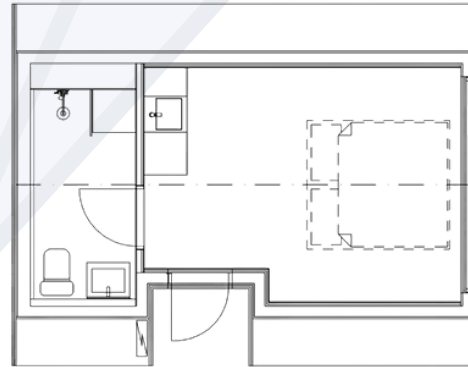

TIMANTTI -KOTA

MALLIT

Timantin neljä eri muotoa:

- Timantti-KOTA24 / ha 19m², 2hh
- Timantti-KOTA30 / ha 25m², 2+2hh
- Timantti-IGLU26 / ha 22m², 2+1hh
- Timantti-IGLU33 / ha 28m², 2+2hh

Kaikki mallit voi perustaa erilaisin tavoin;
treehouse-tyylisesti betonipilarin tai
teräskehikon päälle, tai perinteisemmin
matalampien pilarien tai perustuksen päälle.

TIMANTTI -KOTA

TIMANTTI-KOTA ²⁴

Kerrosala: 24 m²
Huoneistoala: 19 m²

TIMANTTI-KOTA ³⁰

Kerrosala: 30 m²
Huoneistoala: 25 m²

TIMANTI -IGLU

**TIMANTTI
-IGLU** **26**

Kerrosala: 26 m²
Huoneistoala: 22m²