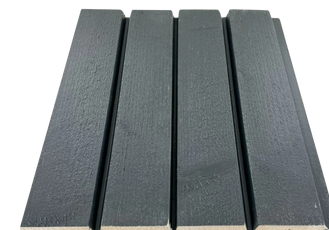

KYLPTYILÄ-/WC-
SEINÄPINNAT

JULKISIVU
/KATE