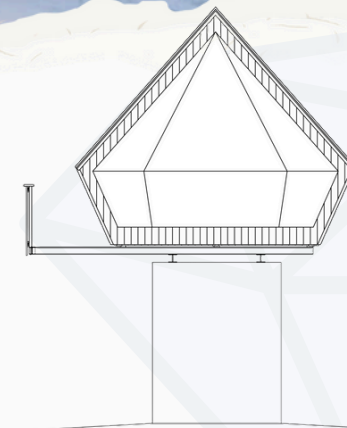

TIMANTTI KOTA

RESORT

PIENRAKENNUKSET

FINNEPS

**TIMANTTI
-KOTA** 24/30

**TIMANTTI
-IGLU** 26/33

**TIMANTTI
-KOTA** 24/30

**TIMANTTI
-IGLU** 26/33

TIMANTTI -KOTA

MALLIT

Timantin neljä eri muotoa:

- Timantti-KOTA24 / ha 19m², 2hh
- Timantti-KOTA30 / ha 25m², 2+2hh
- Timantti-IGLU26 / ha 22m², 2+1hh
- Timantti-IGLU33 / ha 28m², 2+2hh

Kaikki mallit voi perustaa erilaisin tavoin;
treehouse-tyylisesti betonipilarin tai
teräskehikon päälle, tai perinteisemmin
matalampien pilarien tai perustuksen päälle.