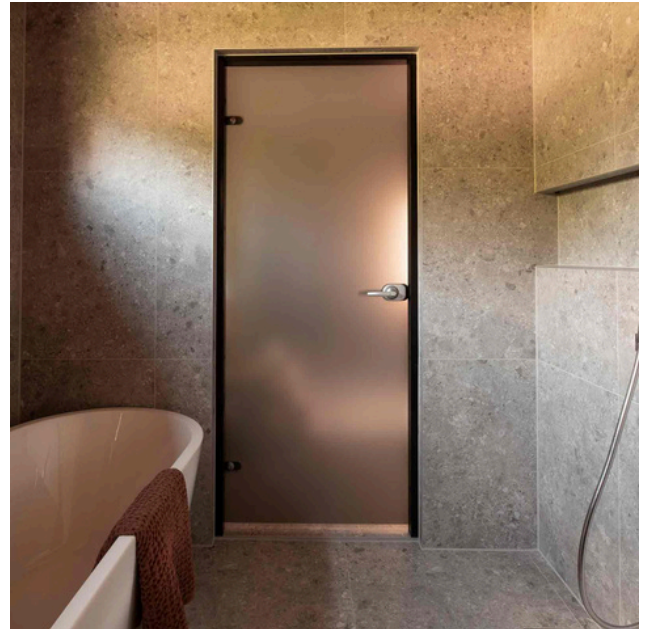

# OVET

Ulko- ja sisäovet

Ulko-ovi, 9x21 umpi, musta,  
Kaskipuu tai vastaava

Suihku-/WC-tilan ovi, 9x21, Bath harmaa kylpyhuoneen lasiovi,  
8 mm karkaistua läpikuultava lasi, musta mäntykarmi,  
alumiininen painike, jossa WC-vääntönuppi, tai vastaava

# KALUSTEET

Kylpyhuone, wc

Seinään kiinnitettävä Estetic 8330 -wc-istuin

Musta, saarniviilu, pesuallas Ebony musta, allas vasemmalla

Pesuallashanat Epic, Sisältää käsisuihkun ja seinäkiinnikkeen, mattamusta