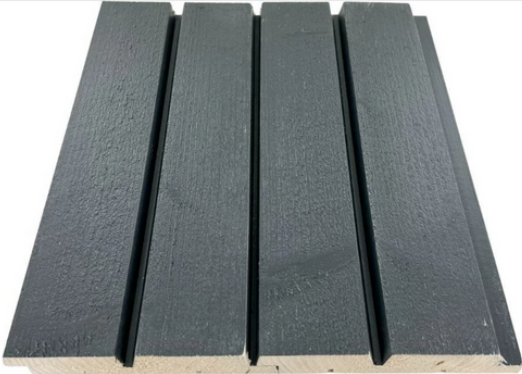

ULKOVUORI

Ulkoseinät ja vesikate

Puuverhous, paneeli 23x170 UTW
maalattu musta, Nordica Classic TVT
0202