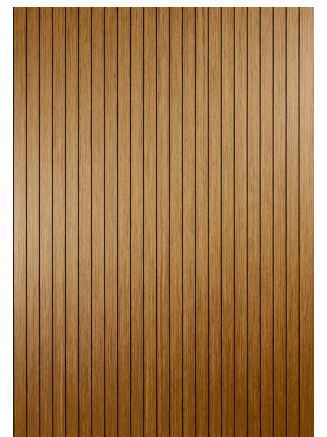

Tammi, 3,6 mm

Musta, Valkoinen 3,6 mm

Vaahteralaminaatti, 11,0 mm

Musta viilupaneeli, 11,0 mm

Koivu viilupaneeli, 11,0 mm

Rimapaneeli 11,0 mm,  
useita sävyjä