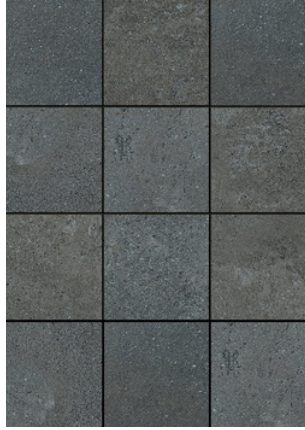

# PINTAMATERIAALIT

Laatat ja kostean tilan levyt

EPS

10X10 antrasiitti tasapintainen matta, tai vastaava

10X10 beige tasapintainen matta, tai vastaava

EPS

White marble, Fibo-levy

Marble bright, Fibo-levy