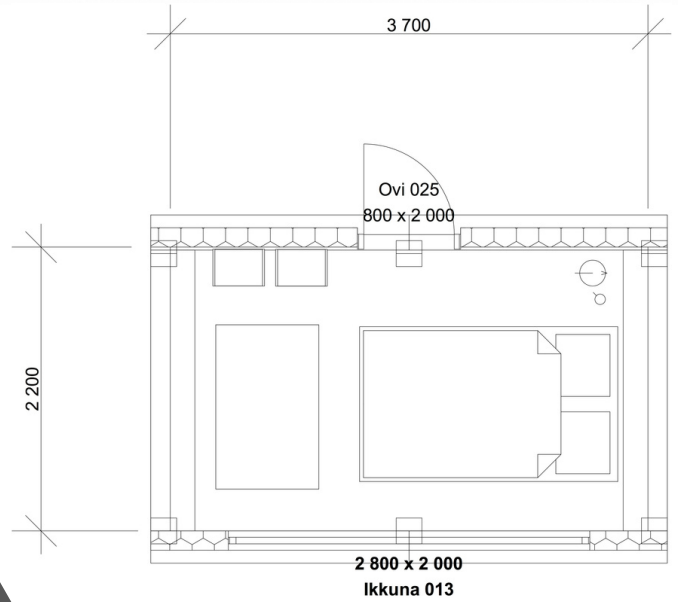

KOTA

PIENRAKENNUKSET