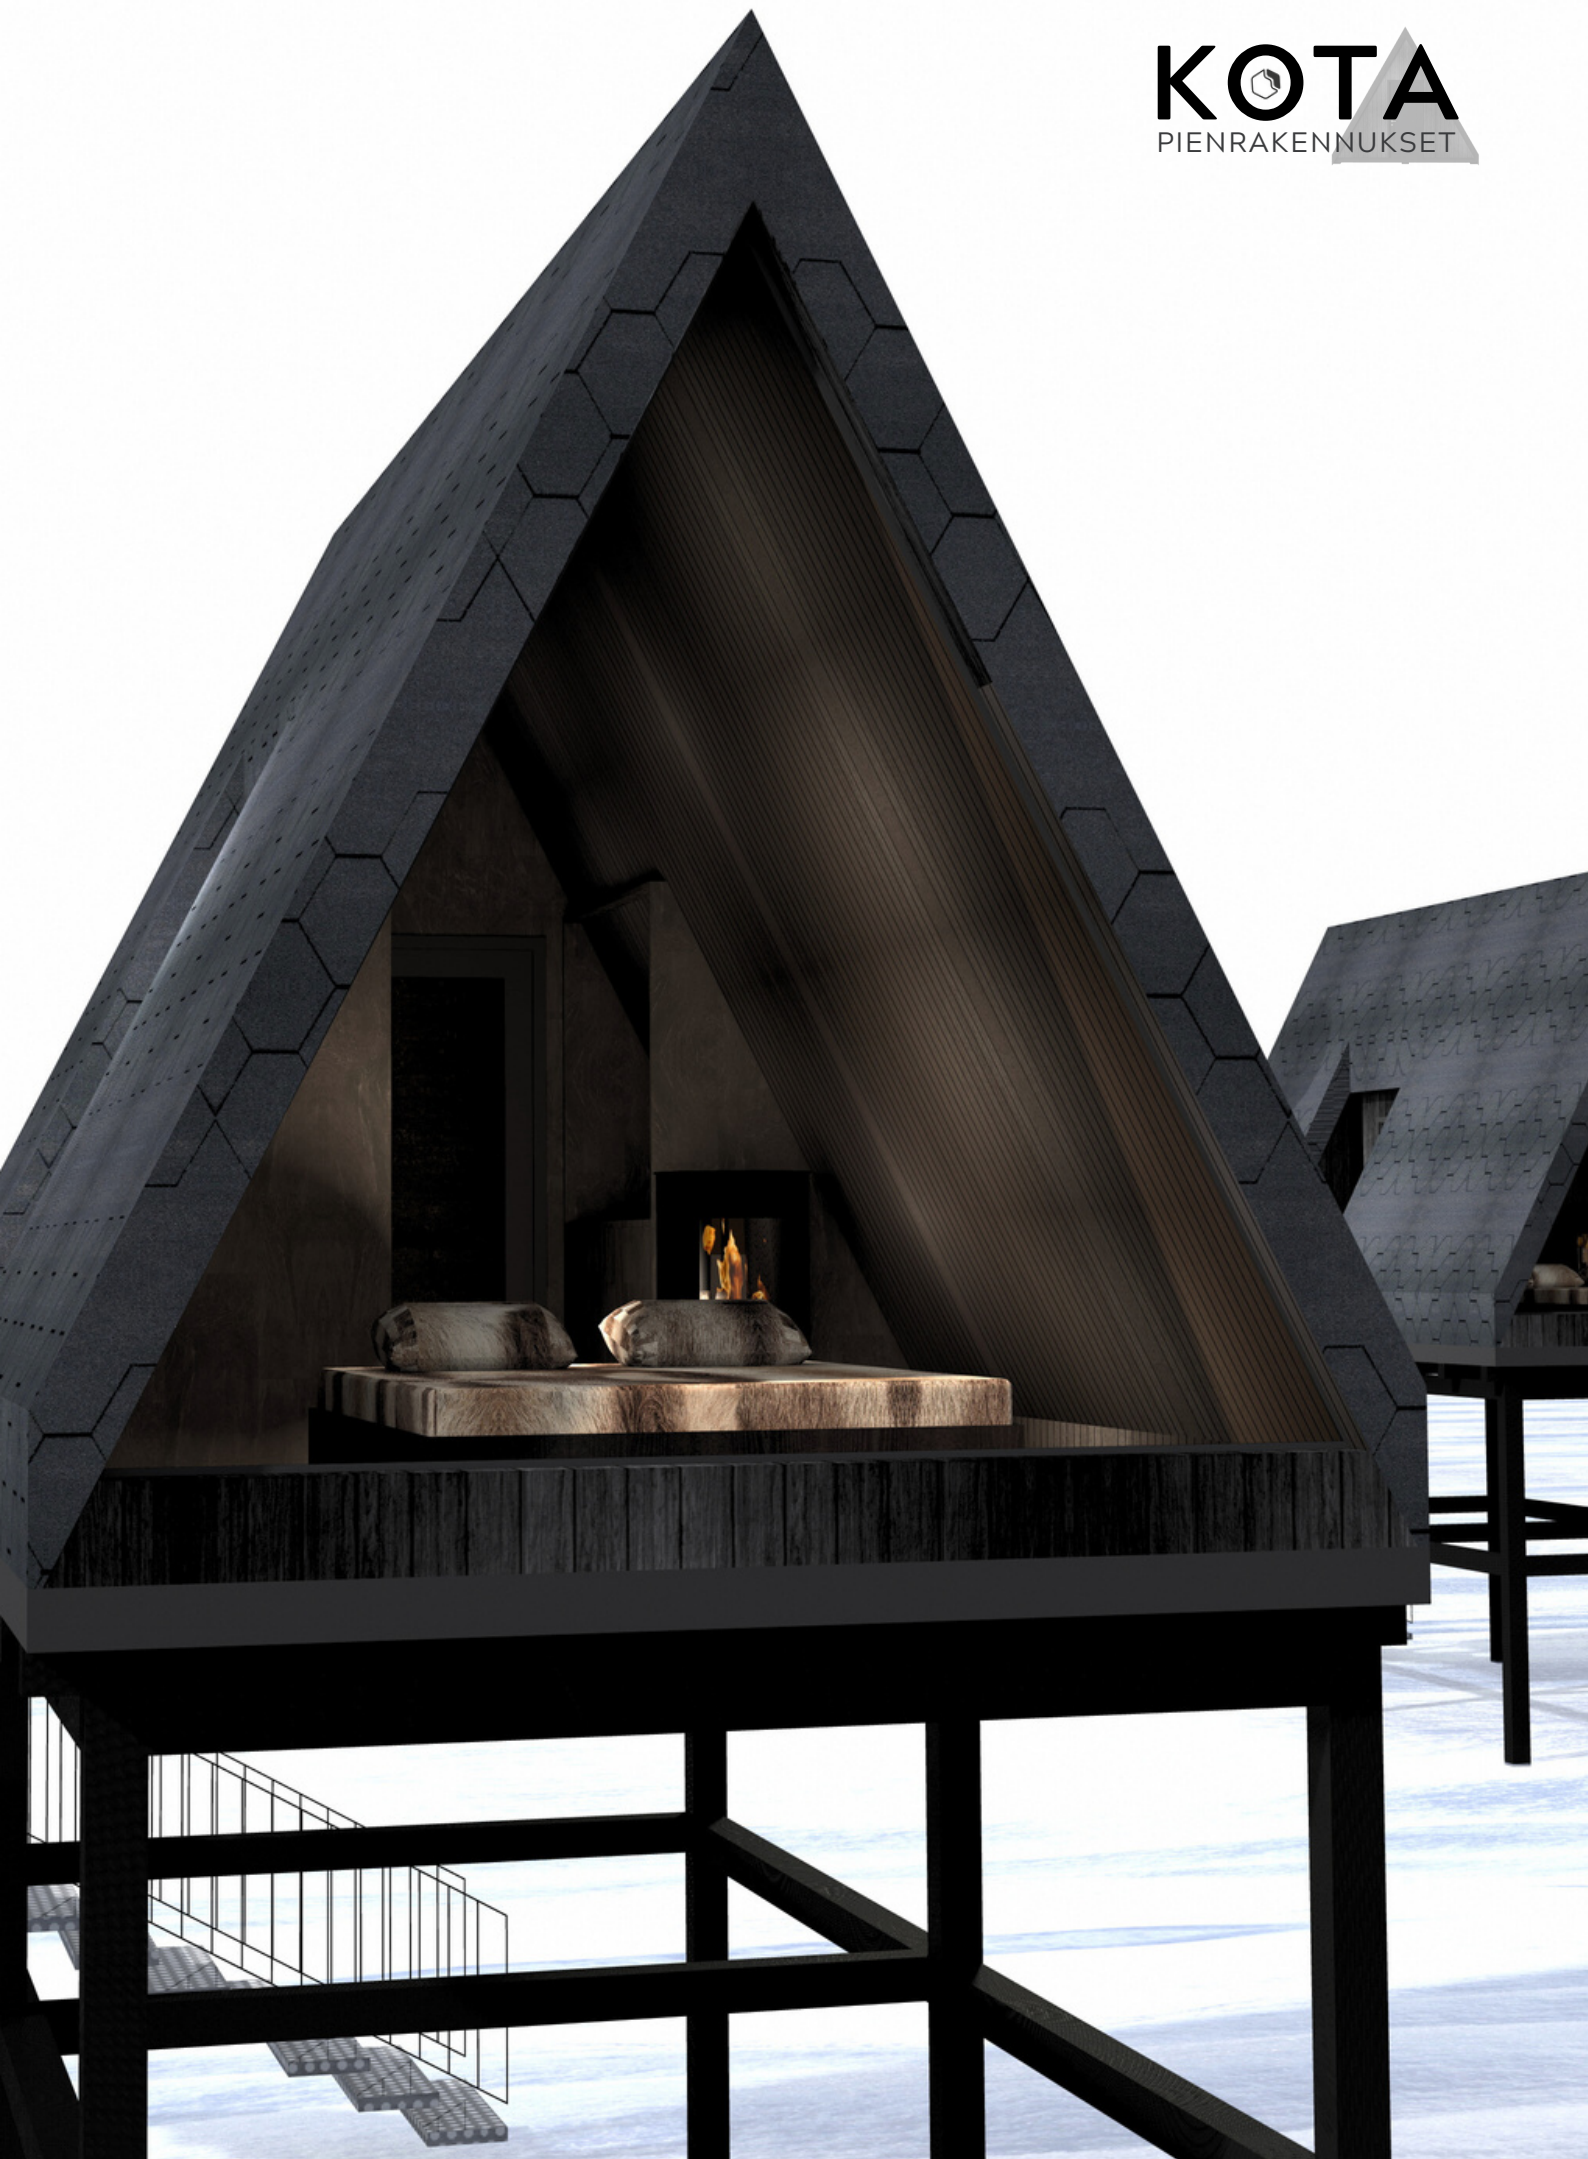

KOTA
PIENRAKENNUKSET