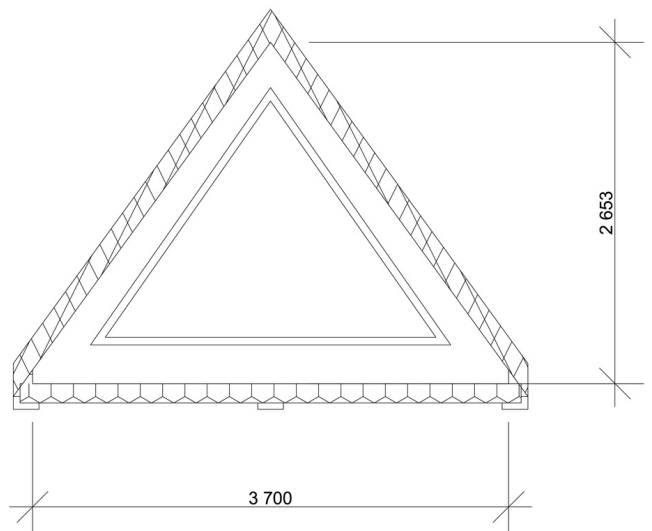

KOTA

PIENRAKENNUKSET