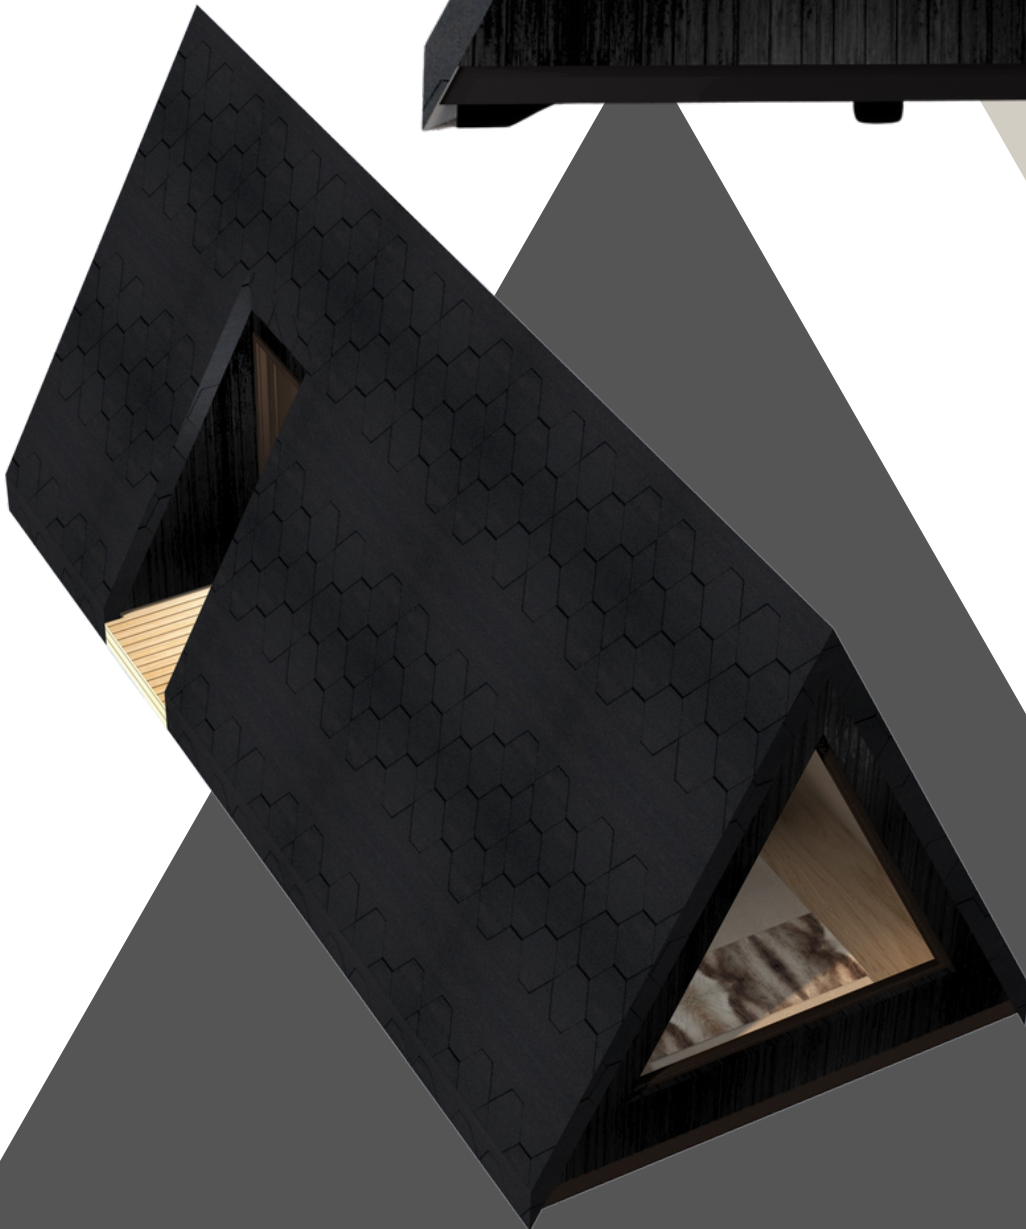

KOTA
PIENRAKENNUKSET