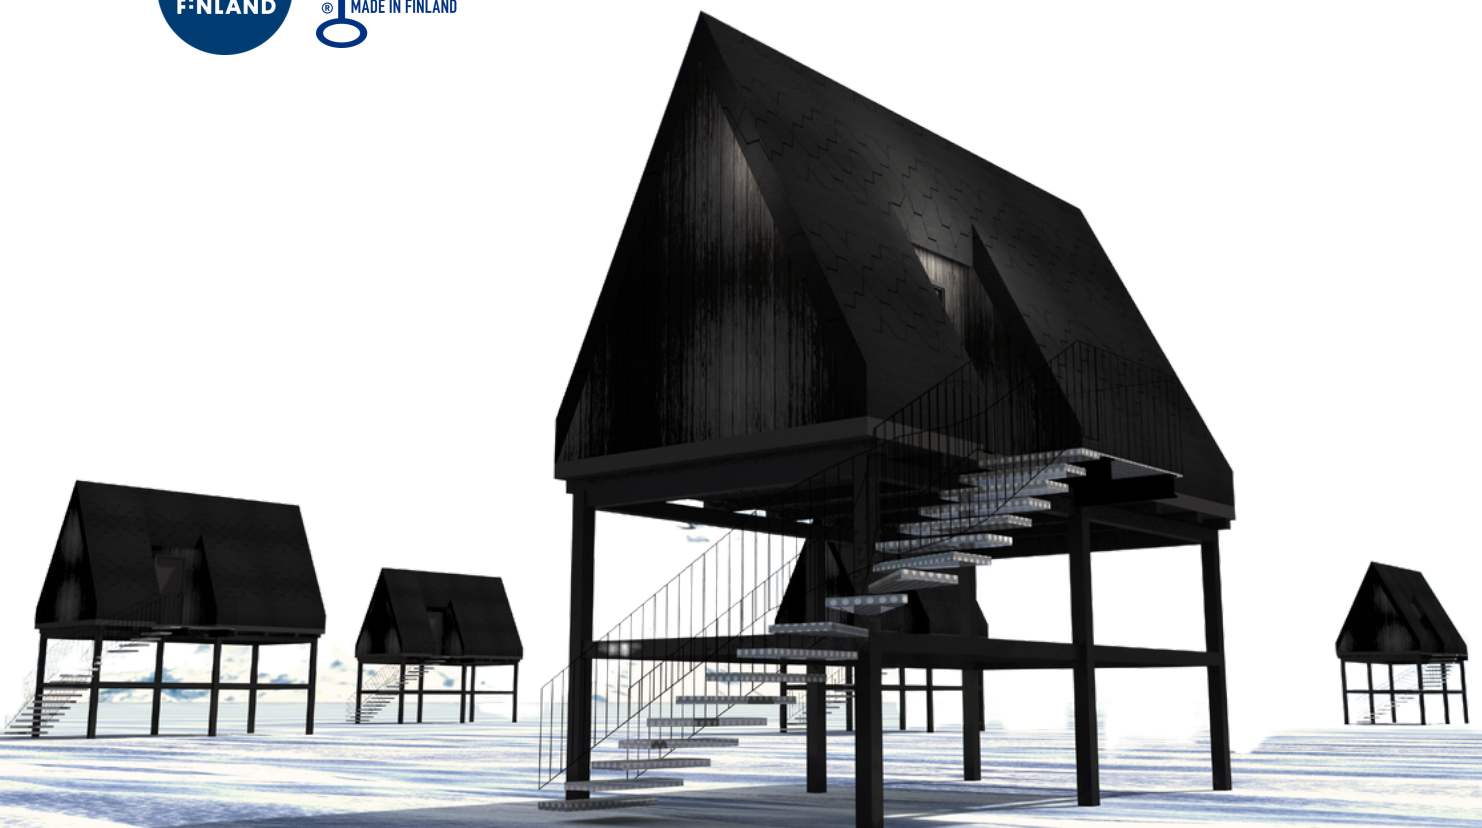

KOTA

PIENRAKENNUKSET

VETOVOIMAA JA EKSKLUSIIVISUUTTA MAJOITUSTARJONTAAN

Täydellinen vaihtoehto myös pohjoisen ilmaston vaihteleviin olosuhteisiin.

KOTA-pienrakennuksen ainutlaatuinen, visuaalisesti näyttävä muotoilu ja ulkonäkö erottuvat muista perinteisistä majoitusvaihtoehdoista, joten se on erinomainen valinta kun halutaan lisätä tyyliä ja vetovoimaa majoitustarjontaan.

KOTA on suunniteltu ja kokonaan valmistettu Suomessa korkealaatuisista materiaaleista, jotka ovat laadukkaita ja esteettisesti miellyttäviä ja jotka kestävät hyvin pohjoisenkin vaativia sääolosuhteita.

Rakennuksen runko on valmistettu kestävästä teräksestä ja M1-päästöluokitellusta palosuojatusta EPS-eristemateriaalista. Teräs ja EPS ovat materiaaleina puhtaimpia mitä rakennusteollisuudesta löytyy; kumpikaan materiaali ei vety, eikä homehdu, eikä niistä erityy terveydelle haitallisia päästöjä tai kemikaaleja.

KOTA-rakenne on kauttaaltaan huippueristetty, lämmin, vedoton ja turvallinen, mikä varmistaa, että sisätilat pysyvät lämpimänä ja mukavana kylmimmissäkin lämpötiloissa. Rakenteen myötä myös KOTA-pienrakennuksen käyttö- ja ylläpitokustannukset ovat alhaiset.