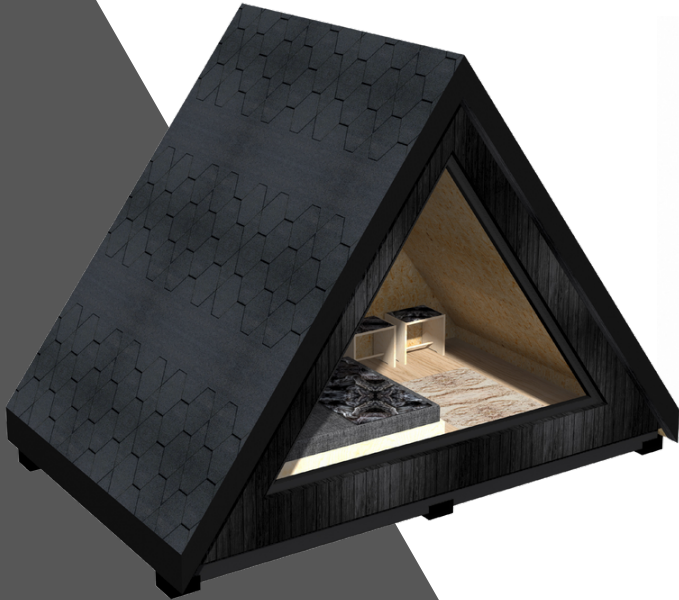

KOTA

PIENRAKENNUKSET