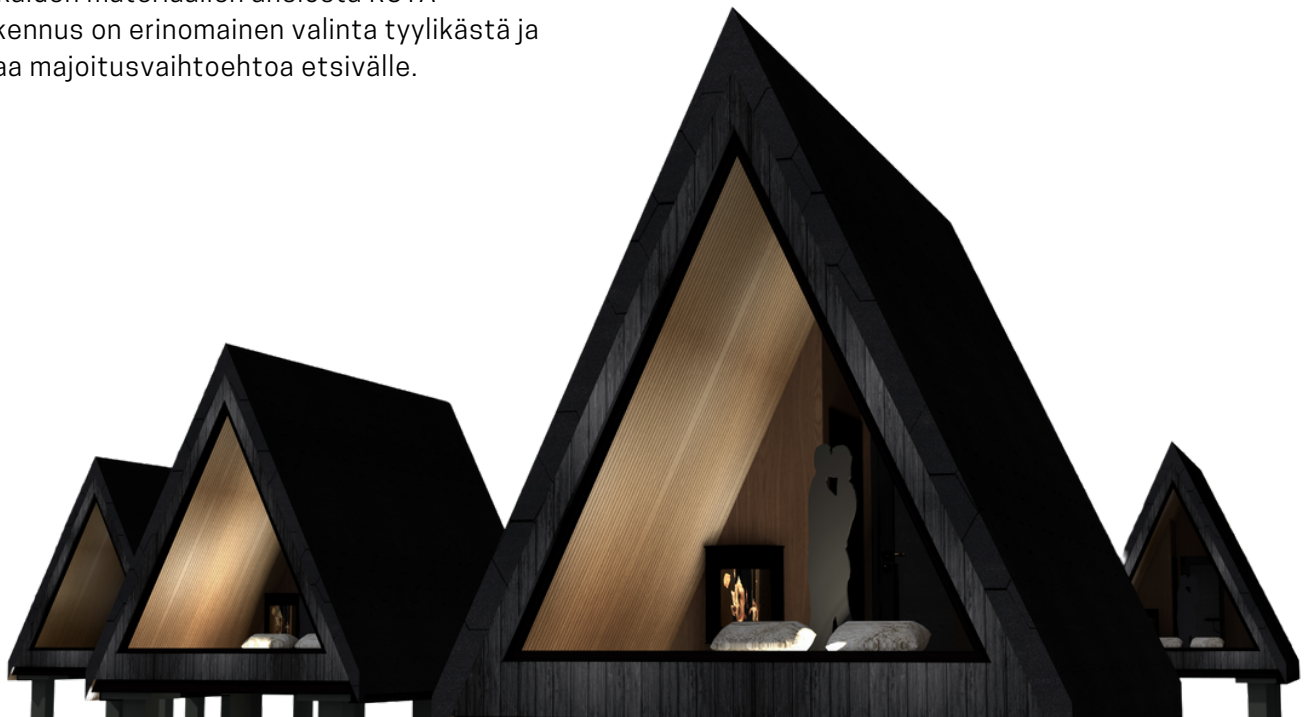

TYYLIKÄS JA MODERNI MAJOITUSVAIHTOEHTO, JOKA SOPII TÄYDELLISESTI POHJOISEEN ILMASTOON.

KOTA-pienirakennus on valmiustasonsa suhteen hyvin muokattavissa. Valittavissa on täysin viimeistelty ja käyttövalmis KOTA-pienirakennus tai KOTA-kehikkotoimitus, joka toimitetaan pinnoittamattomana, mutta pystytettynä KOTA-rakennuksena. Tämän joustavuuden ansiosta KOTA-toimituksen voi kukin valita tarpeisiinsa ja budjettiinsa parhaiten sopivan vaihtoehdon.

Lisäksi KOTA-pienirakennuksen sisustus voidaan räätälöidä asiakkaan erityistarpeiden mukaan, ja siihen voidaan lisätä lisähuoneita, kylpyhuoneita ja muita mukavuuksia. Räätälöitävän suunnittelun ja laadukkaiden materiaalien ansiosta KOTA-pienirakennus on erinomainen valinta tyylikästä ja toimivaa majoitusvaihtoehtoa etsivälle.